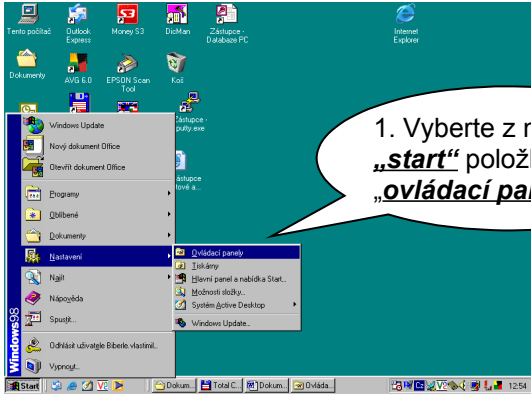

Postup nastavení síťového připojení ve win95, 98, Millennium

V případě nejasností nás můžete kontaktovat na telefonním čísle: 777 24 11 54.
Děkujeme za pochopení.