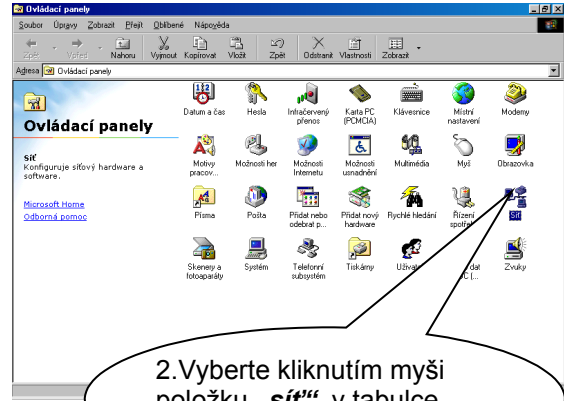

Postup nastavení síťového připojení ve win95, 98, Millennium

V případě nejasností nás můžete kontaktovat na telefonním čísle: 777 24 11 54.
Děkujeme za pochopení.