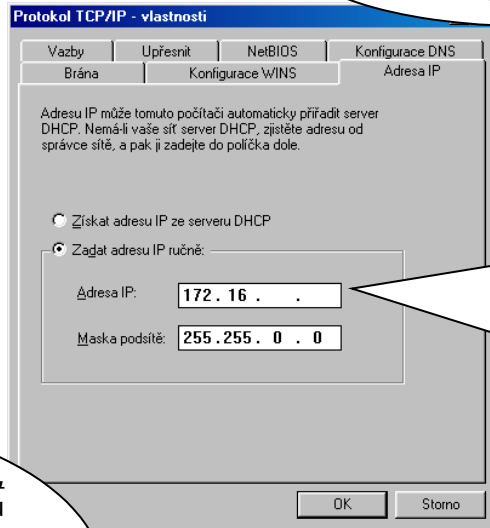

Postup nastavení síťového připojení ve win95, 98, Millennium

V případě nejasností nás můžete kontaktovat na telefonním čísle: 777 24 11 54.
Děkujeme za pochopení.