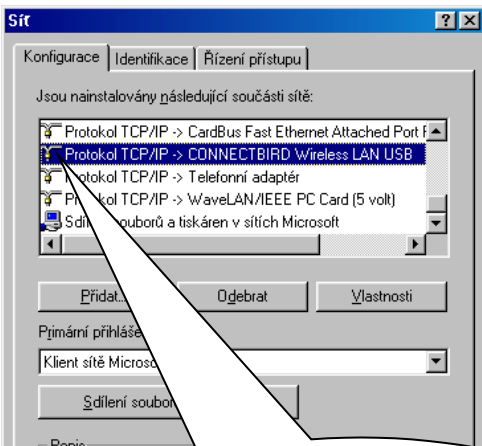

Postup nastavení síťového připojení ve win95, 98, Millennium

V případě nejasností nás můžete kontaktovat na telefonním čísle: 777 24 11 54.
Děkujeme za pochopení.