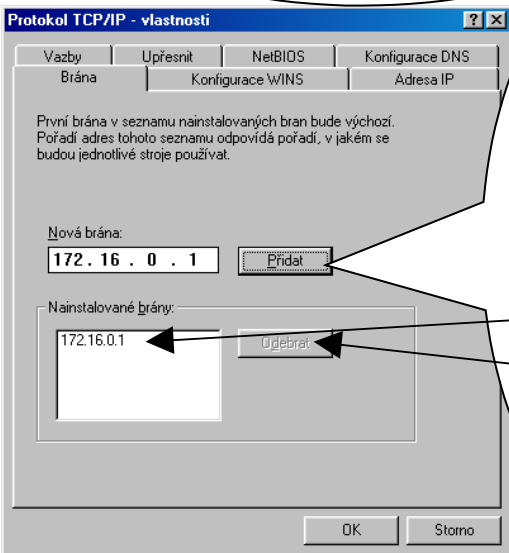

Postup nastavení síťového připojení ve win95, 98, Millennium

V případě nejasností nás můžete kontaktovat na telefonním čísle: 777 24 11 54.
Děkujeme za pochopení.