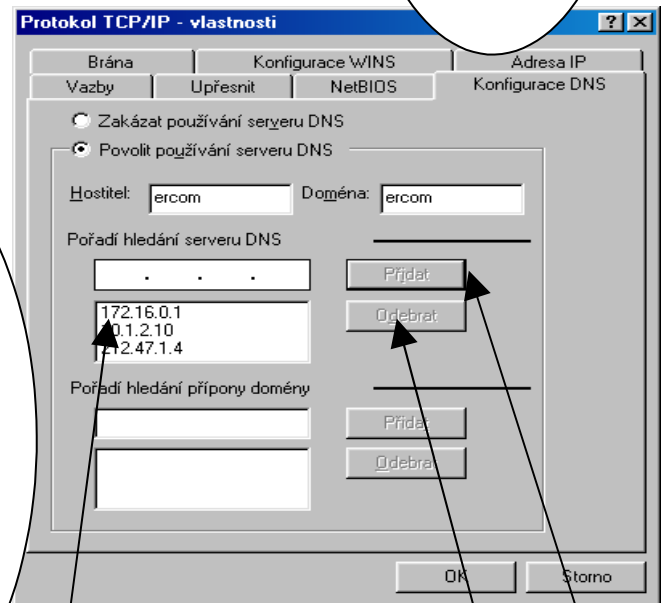

Postup nastavení síťového připojení ve win95, 98, Millennium

V případě nejasností nás můžete kontaktovat na telefonním čísle: 777 24 11 54.
Děkujeme za pochopení.